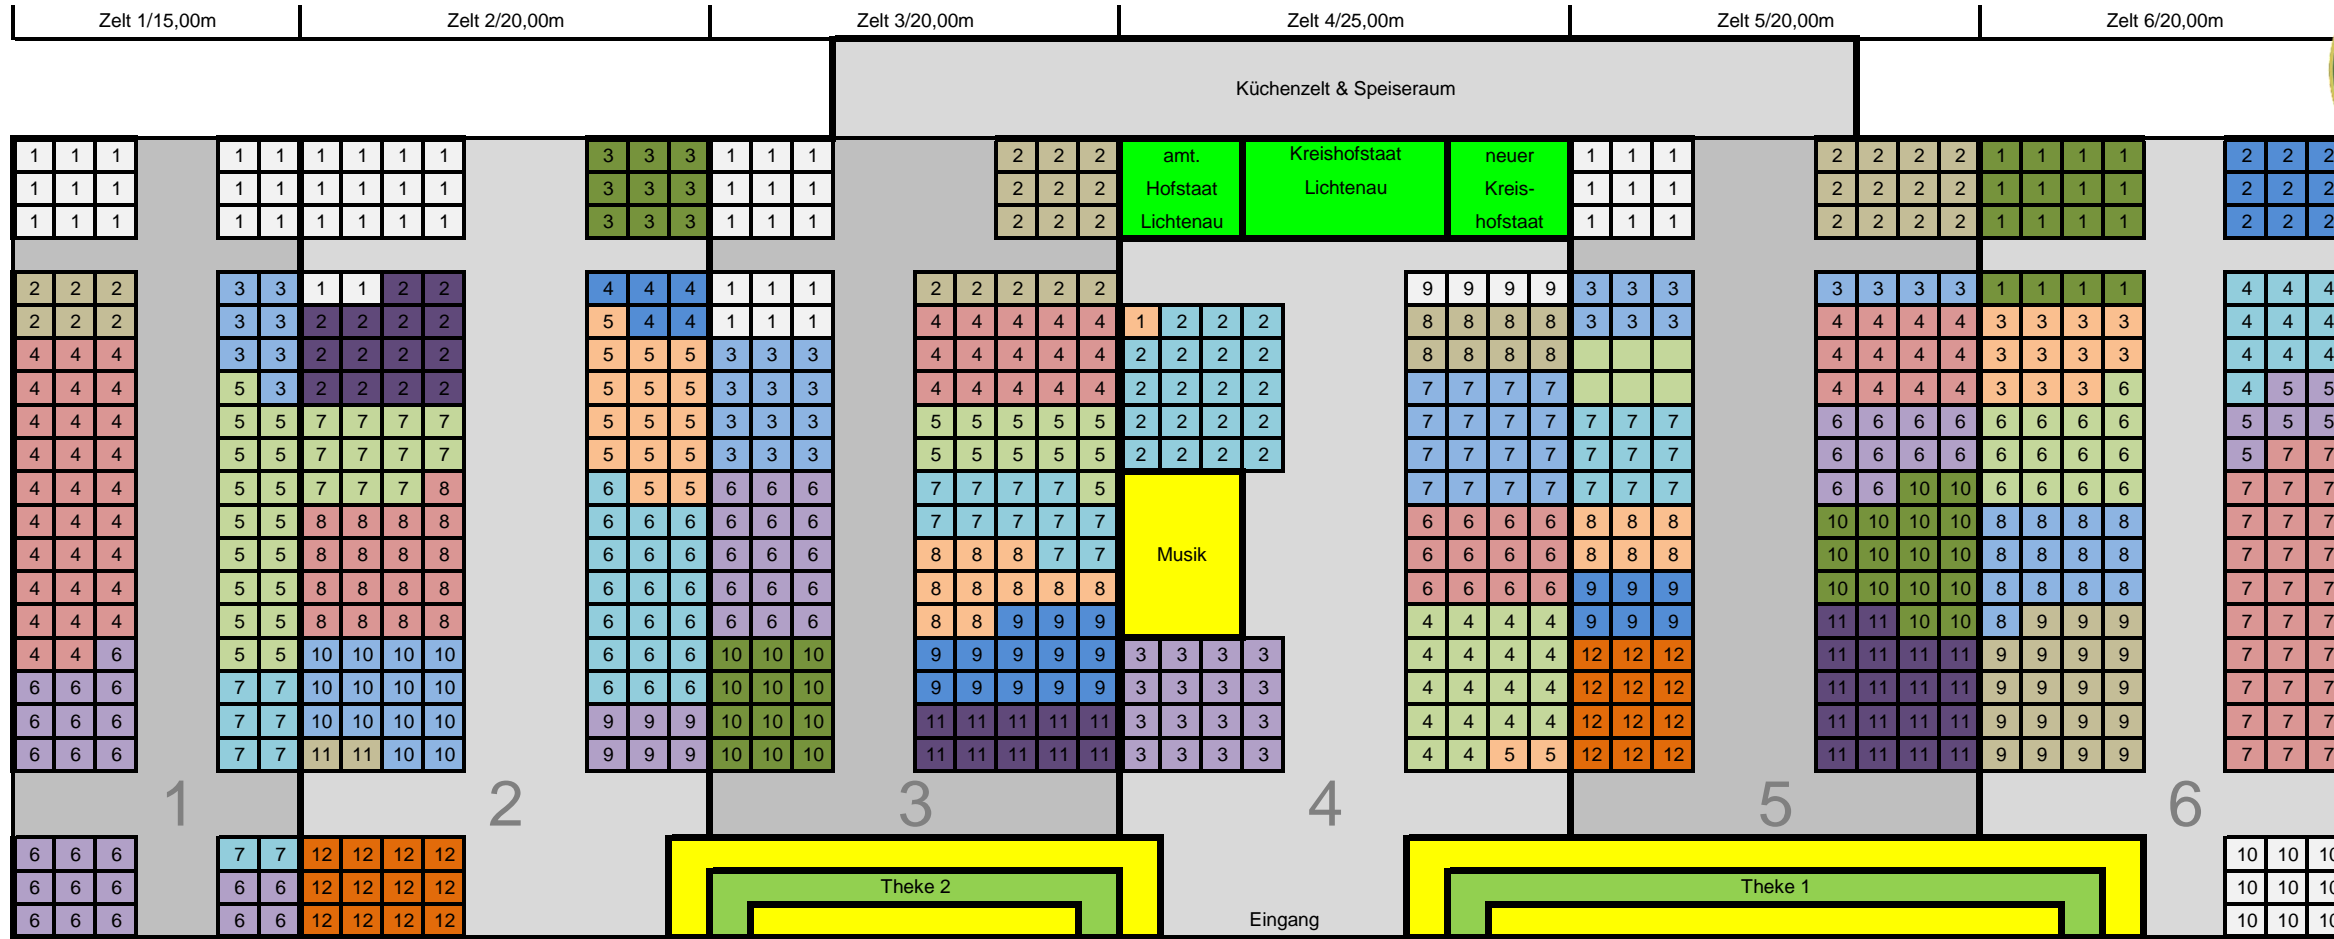

Sitzplan Kreisschützenfest 2013 in Lichtenau

- | | | | | | |
|--------------------|--------------------|--------------|--|--------------------|--------------------------|
| 1.1 Leiberg | 2.1 Meerhof | 3.1 Henglar | 4.1 Presse | 5.1 Herbram | 6.1 Büren Bürgerschützen |
| 1.2 Oesdorf | 2.2 Blankenrode | 3.2 Atteln | 4.2 1. Zug Lichtenau | 5.2 Grundsteinheim | 6.2 Verlar |
| 1.3 Westheim | 2.3 Mantinghausen | 3.3 Husen | 4.3 Musiken 1. Zug Lichtenau, MV, SpZ & MV Dörer | 5.3 Asseln | 6.3 Büren Sebast. |
| 1.4 Bad Wünnenberg | 2.4 Mettinghausen | 3.4 Etteln | 4.4 2. Zug Lichtenau | 5.4 Kleinenberg | 6.4 Weiberg |
| 1.5 Bleiwäsche | 2.5 Oberntudorf | 3.5 Haaren | 4.5 Elisenhof | 5.5 Frei | 6.5 Siddinghausen |
| 1.6 Fürstenberg | 2.6 Salzkotten | 3.6 Holsen | 4.6 Musiken 2. Zug Lichtenau, SpZ Hemsben & Igg | 5.6 Hakenberg | 6.6 Weine |
| 1.7 Essentho | 2.7 Scharmede | 3.7 Helmern | 4.7 Ehrengäste | 5.7 Kaunitz | 6.7 Steinhausen |
| | 2.8 Verne | 3.8 Anreppen | 4.8 Ehemalige Kreiskönige | 5.8 Dörenhagen | 6.8 Ahden |
| | 2.9 Upsprunge | 3.9 Bentfeld | 4.9 Kreisschützenbund Büren | 5.9 Willebadessen | 6.9 Wewelsburg |
| | 2.10 Boke | 3.10 Thüle | | 5.10 Holtheim | 6.10 Harth |
| | 2.11 Essentho | 3.11 Hörste | | 5.11 Brenken | |
| | 2.12 Niederntudorf | | | 5.12 Hegensdorf | |

	Tische	Stühle
Zelt 1	105	840
Zelt 2	138	1104
Zelt 3	138	1104
Zelt 4	96	768
Zelt 5	126	1008
Zelt 6	135	1080
Gesamt	642	5904